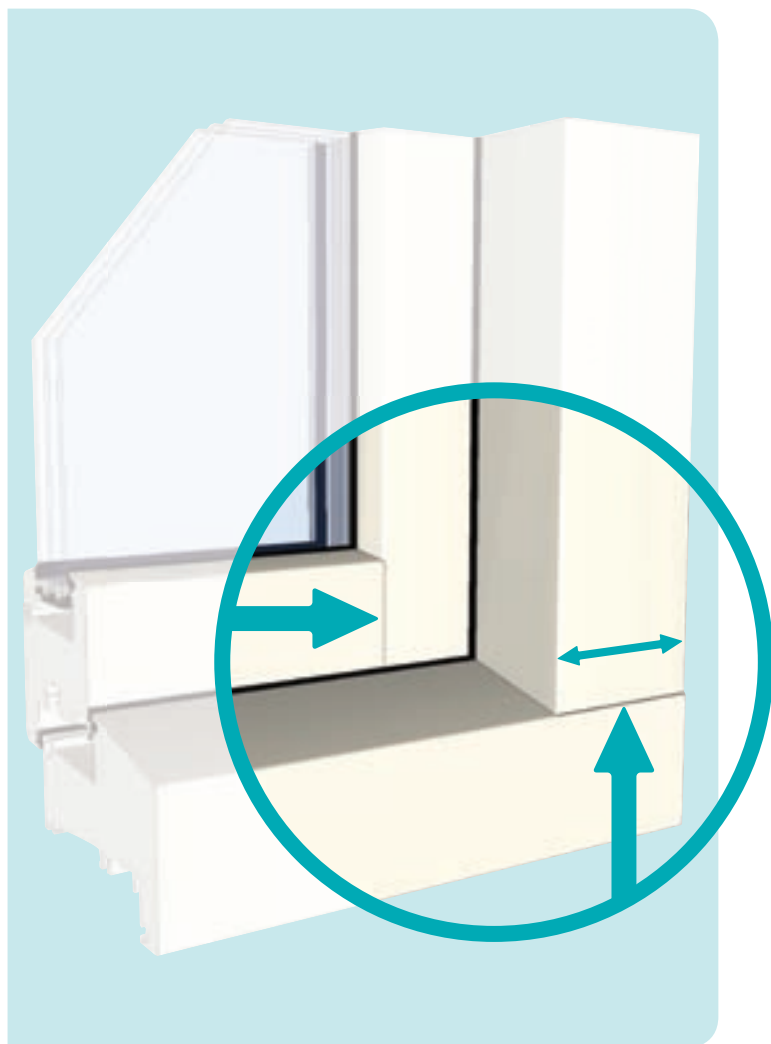

Cube Alliance[®]

Kunststof ramen en deuren

Nieuwbouw & Renovatie

Cube Alliance®

Met zijn rechte en hoekige design voegt dit verdiepte kozijn een extra dimensie toe aan het uiterlijk. Een uitgesproken uitstraling die zeer goed tot zijn recht komt zowel binnen een jaren 30 stijl als ook bij moderne woningen. De rechte hoekverbindingen en toepassing van een houtnerf zorgen voor een ultieme houtlook.

- Geschikt voor ieder type woning
- Houtlook: rechte verbinding in hoeken
- Rechte en hoekige stijlen
- Wit, crème / Renolit foliekleuren
- Houtnerf

- Door de vele kleurcombinaties krijgt het kozijn en daarmee uw woning een eigen gezicht. Denkt u ook eens aan een andere kleur voor de draaidelen!
- Al onze producten zijn tegen inbraak getest. U kunt dus met een gerust hart gaan slapen.
- Neem tijdens het wassen de raam of deur met een niet agressief schoonmaakmiddel mee. Controleer regelmatig uw hang- en sluitwerk, alleen daar waar nodig een druppeltje olie. Dit garandeert u een leven lang een perfect functionerend kozijn.